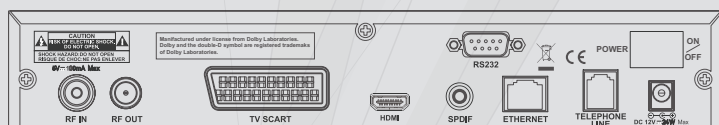

DECODER ABILITATO

Infinity

Include 1 mese di Infinity

Prova subito, non ti costa niente!

TELECOMANDO UNIVERSALE 2 IN 1, INCLUSO

HD

CONAX EMBEDDED

ir.deto

NAGRAVISION

mhp

HDMI

DOLBY DIGITAL PLUS DIGITAL

Box Interattivo

La confezione include

- Box interattivo ODE780HD •
- Telecomando unico Decoder/TV •
- Cavo Ethernet 2 m. •
- Tessera Mediaset Premium con promo inclusa •