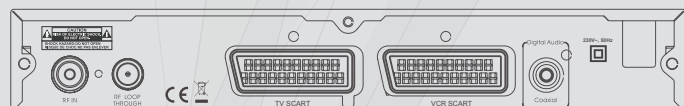

Ricevitore Digitale Terrestre ODE760

Con il Ricevitore Digitale Terrestre ODE760 potrai accedere a tutta l'offerta dei canali gratuiti televisivi e radiofonici a definizione standard trasmessi in digitale terrestre. Collegando una memoria esterna attraverso la porta USB del pannello frontale dell'ODE760, la funzione REC&PLAY ti permette di registrare e riprodurre i tuoi programmi e film preferiti. Mentre registri la partita della tua squadra del cuore puoi guardare un film in diretta in un altro canale.

Grazie alla funzione LCN (Logical Channel Number) la lista canali viene ordinata in automatico; inoltre l'opzione "PROTECTION SYSTEM" evita di modificare le impostazioni del decoder con azioni involontarie. L'ODE760 è compatibile alle frequenze VHF italiane ed europee e grazie alla funzione OTA il software sarà sempre aggiornato via etere. L'ODE760 ha funzione Timer che consente la programmazione, non solo dello spegnimento e dell'accensione, ma anche della registrazione. E' possibile impostare fino a 8 diversi Timer e, per ognuno, decidere il tipo di evento, la ripetizione, il canale, l'orario e la durata.

REGISTRASI UN EVENTO...
...E NE GUARDI UN ALTRO

AUTOSCAN
RICERCA E
ORDINAMENTO
AUTOMATICO
DI NUOVI CANALI

REGISTRAZIONE
E RIPRODUZIONE
VIA USB

LOGICAL
CHANNEL
NUMBERING

AGGIORNAMENTO
AUTOMATICO
DEL SOFTWARE

SISTEMA DI
PROTEZIONE

ODE760

Cod. art

21005178

SOLO PER TELEVISIONE DIGITALE GRATUITA

DVB