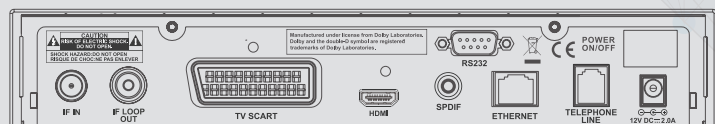

Ricevitore Satellitare TivùSat ODE712HD TIVÙ

ODE712HD TIVÙ è il ricevitore satellitare di Fuba che ti permette di vedere in alta definizione tutti i canali gratuiti del Digitale Terrestre trasmessi via satellite e tanti altri canali satellitari free to air. Questo ricevitore è l'ideale per le persone che vivono nelle aree in cui il segnale della TV digitale è assente o troppo debole. Il decoder ODE712HD TIVÙ è dotato di due lettori di Smart Card.

UNICABLE SCR
COMPATIBILE

ODE712HD
TIVÙ
Cod. art
58010051

HD

CONAX
EMBEDDED

NAGRAVISION

m(h)p

DVB

HDMI™

DOLBY
DIGITAL PLUS

Ricevitori
Digitali
Satellitari

Serie
ODE

ODE712HD TIVÙ

Ricevitori

Digitali Satellitari

Modello	ODE712HD TIVÙ
Codice art.	58010051
Tipologia	DVB-S / S2
Dettagli tuner	Tuner HD
Risoluzione Video	720p e 1080i
Canali memorizzabili	3.000
Menu OSD Multilingua	•
Ordinamento canali prima installazione	•
Televideo e sottotitoli	•
Timer programmabili	•
EPG	Tivù
Funzione reset di fabbrica	•
Modem / Ethernet	V90 / -
Codifica Integrata	Nagra - Conax
Display	•
Smart Card Reader	2 slot
Slot Cam C.I.+	-
Sensore RCU (esterno)	-
Funzione Autoscan	•
LCN / (Logical Channel Numbering)	•
Funzione Hotel	-
Low Power Consumption	-
Aggiornamento SW	OTA
USALS & DiSEqC 1.0, 1.2	•
SCR	•
Rec&Play / Time Shift	- / -
Lettore multimediale	-
HDMI High Definition Multimedia Interface	•
USB 2.0	-
SCART / RCA (L+R) / Audio Digitale S/PDIF	1 / - / •
Antenna Loop Through	•
Bollino DGTVi	GOLD tivù sat
Alimentatore	Esterno
Alimentazione	12V DC, 2A
Telecomando	Standard
Batterie telecomando (incluse)	2xAAA
Dimensioni	258x160x42 mm