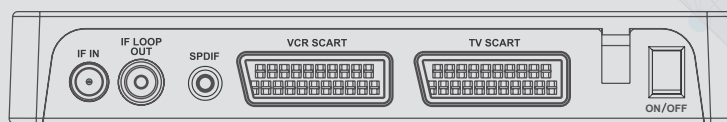

Ricevitori
Digitali
Satellitari

Serie
ODE

ODE7050